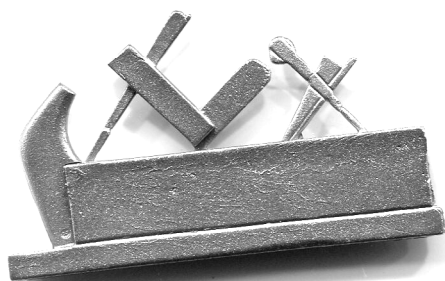

Industriekaufmann

Allg. Handwerk

Berufssymbole aus der

AJBertele
Tegernseer Goldschmiede

Kaminkehrer

Feuerwehr

Berufssymbol
800/ Silber mit
585/Gold

Berufssymbol ganz
585/Gold

Berteles Berufs- und Ständezeichen

2670

1344

3511

985

1360

2754

1324