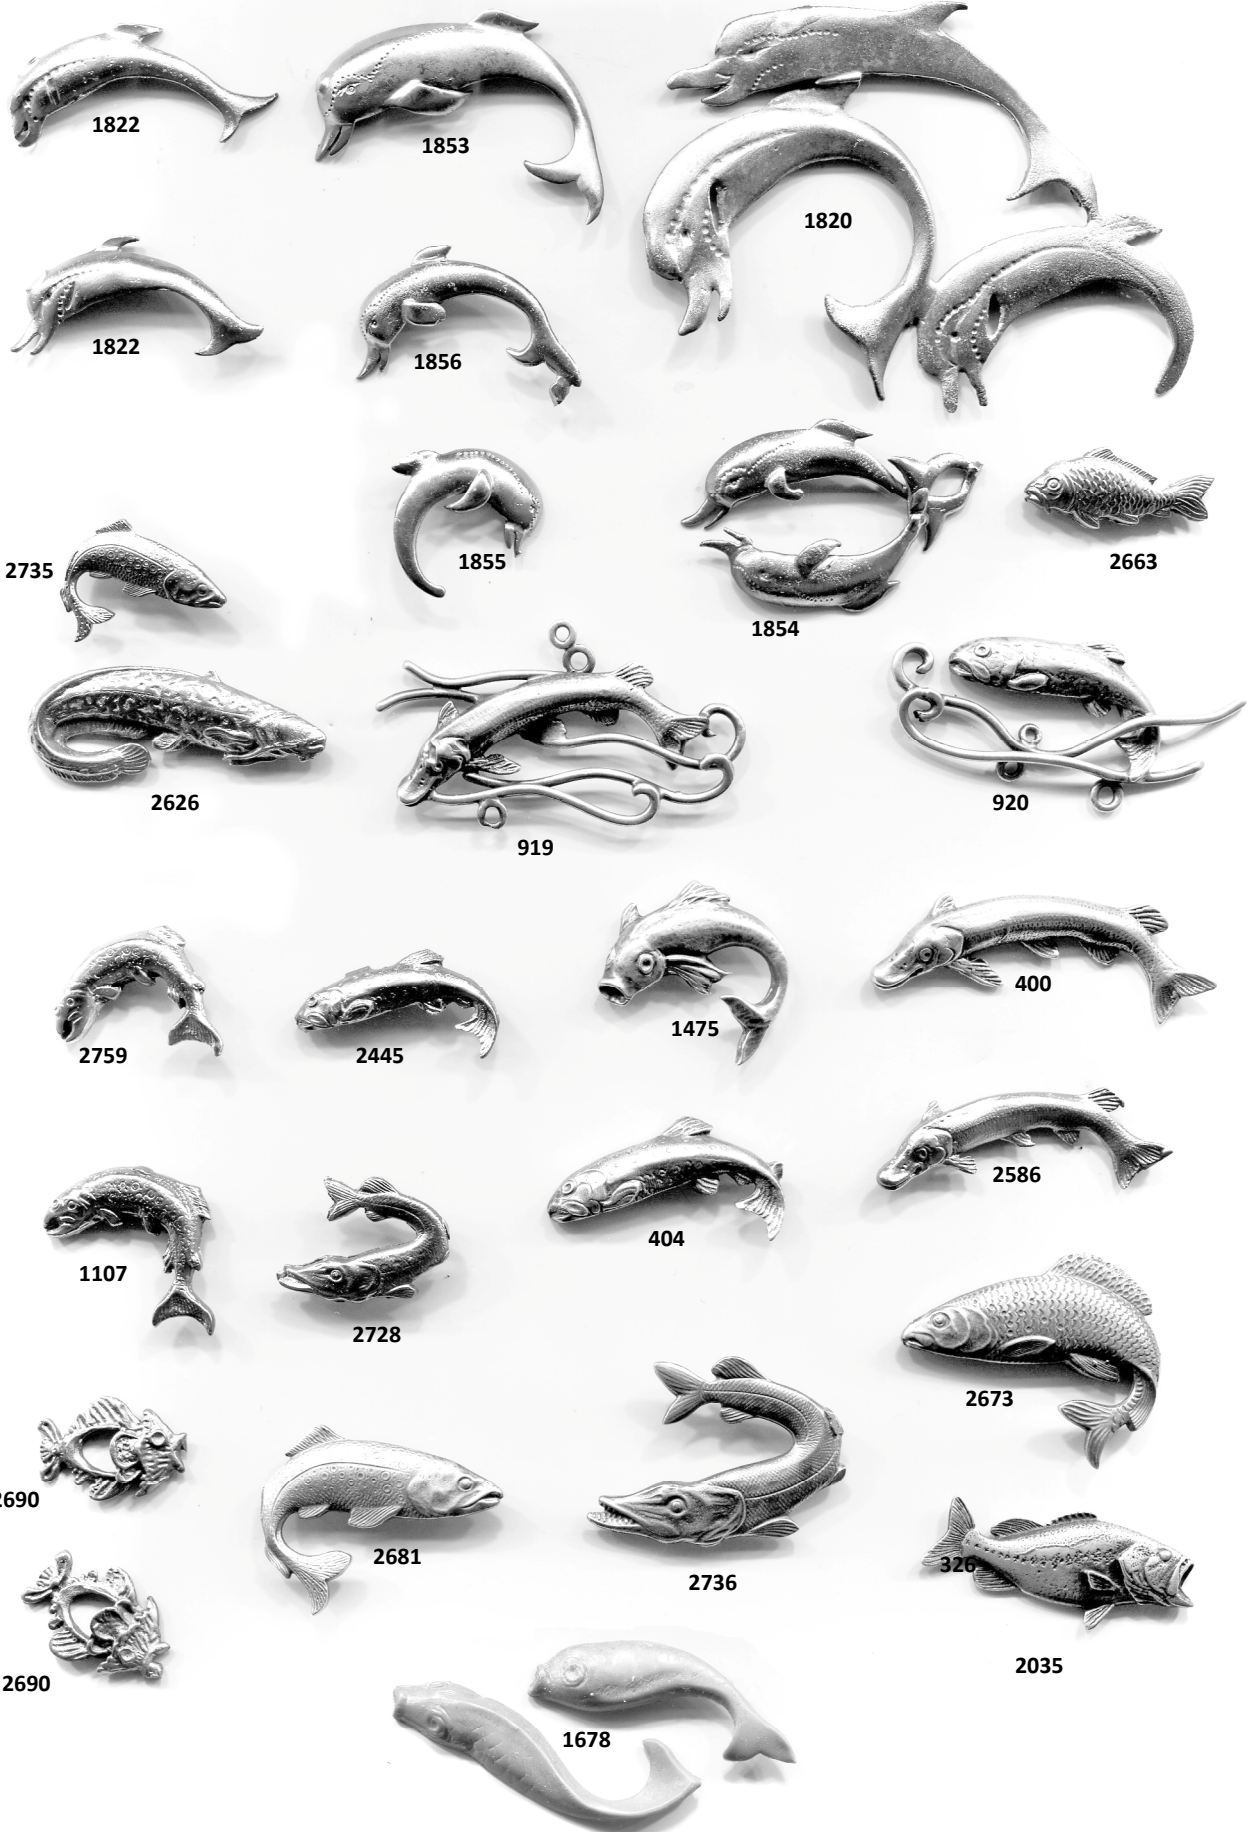

Berteles Schließenaufsätze Fische

Berteles Schließenaufsätze verschiedene Tiere

1975 A

1975 B

1966 A

1966 B

3358

1964

1965

3087

2621

1359

1525

2625

1541

958

2582

2766-2

3368

2269

2836