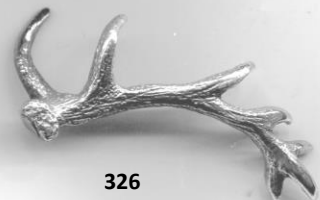

Berteles Schließenaufsätze Hirsch, Damwild

2026

992

990

954

1327

989

1223

3378

2759

1106

2731

2228

405

3009

2698

3052

326